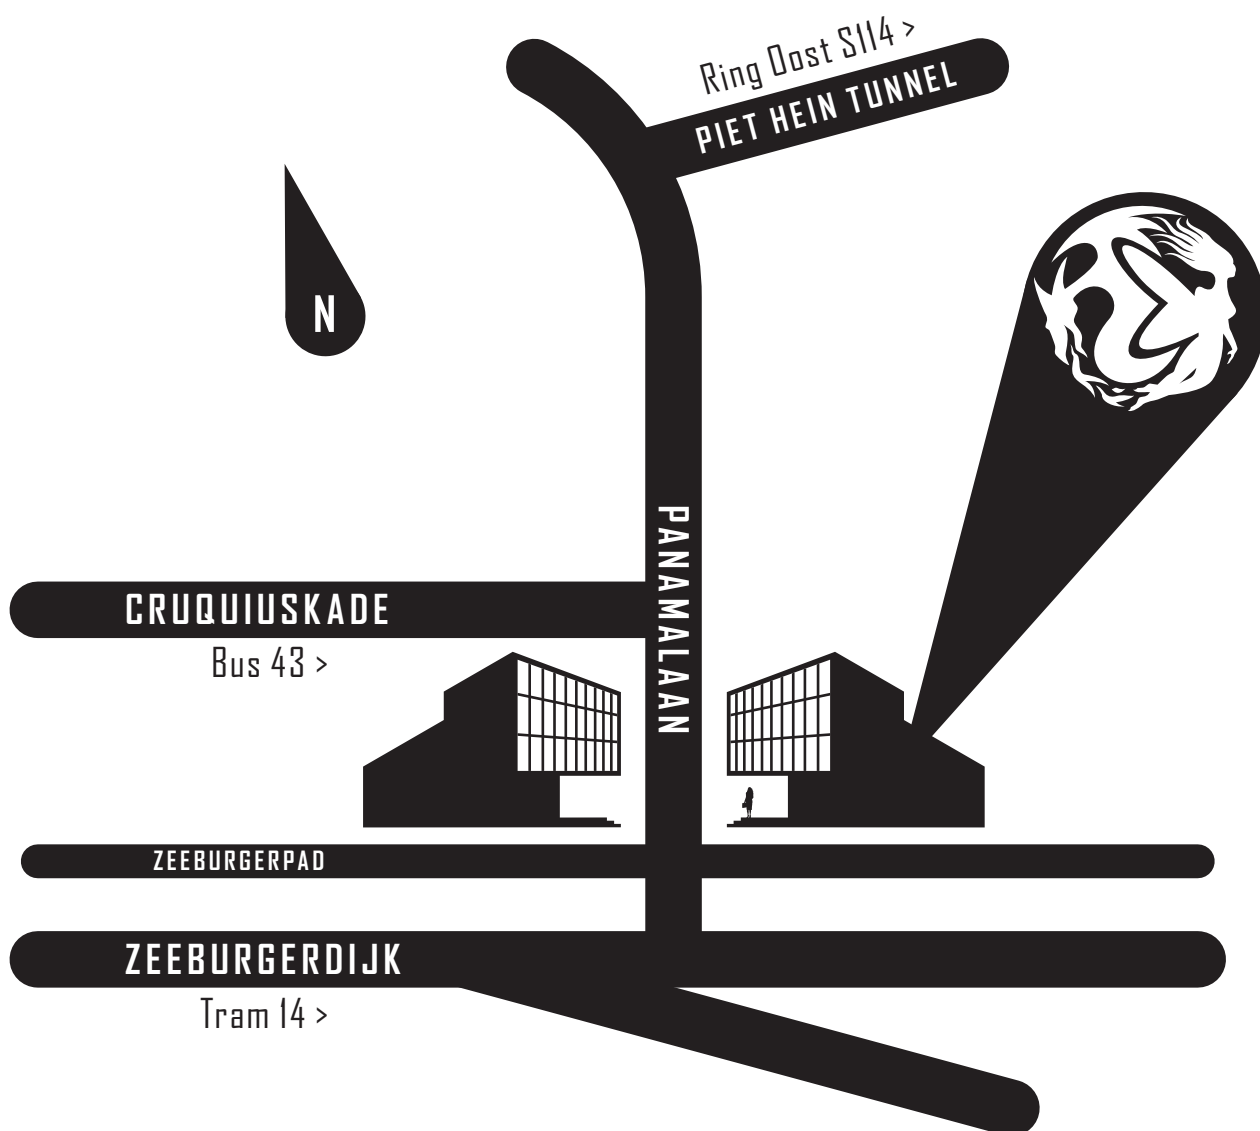

# Routebeschrijving

## Vanaf Amsterdam CS

Bus 43 richting Borneo Eiland, uitstappen halte Het Funen (Cruquiuskade), 1 minuut lopen rechts aanhouden

## Vanaf De Dam of De Munt

Tram 14 richting Flevopark, uitstappen halte Zeeburgerdijk, 1 minuut lopen links aanhouden

## Met de auto

Vanaf Ring Oost afrit S114, Piet Hein Tunnel in, linksaf Panamalaan op, na 300 meter pand aan linkerhand

Vuongdesign

Panamalaan 6M  
1019 AZ Amsterdam

T 020 620 1578

info@vuongdesign.nl  
www.vuongdesign.nl